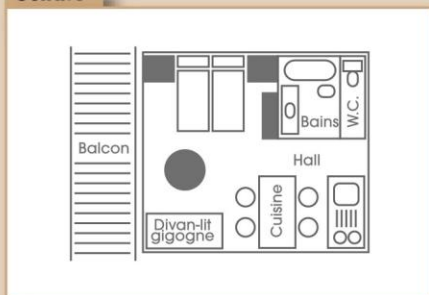

Taxe de séjour : 1.50 € / jour / personne de plus de 18 ans

Possession des studios à partir de 15h. Libération pour 10h.

Une caution de 60 € vous sera demandée à l'arrivée.

Ces tarifs comprennent :

- L'accès à toutes les installations de l'hôtel : sauna, hammam, jacuzzi, salle de fitness, piscine intérieure, piscine extérieure, tennis, pétanque, salle de jeux, parc d'un hectare.
- Fourniture de tout le linge de maison : draps, taies, serviettes de toilette, torchons de cuisine.
- Dans chaque studio : Salle de bain, kitchenette, loggia, téléphone, télévision, micro-ondes, lave-vaisselle, frigidaire, plaques chauffantes, sèche-cheveux et coffre-fort.
- Entretien quotidien du studio et nettoyage du studio le dernier jour (sauf kitchenette qui est à la charge du client et qui doit être rendue propre le jour du départ sinon il sera facturé 60 €)
- La demi-pension est accessible aux clients de la résidence dès lors qu'elle soit demandée au moment de la réservation. Elle inclut le petit-déjeuner et le dîner et coûte 48 € par adulte et par jour et 25 € pour les enfants.
- Petit-déjeuner possible au restaurant sous forme de buffet (16 € par adulte et 10 € pour les enfants - 12 ans)

Studio